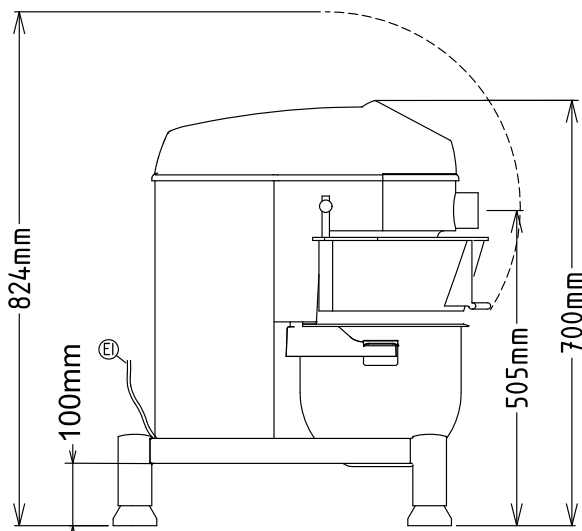

Zij aanzicht

EI = Elektrische aansluiting