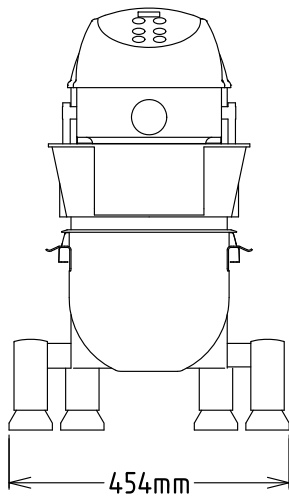

Front aanzicht