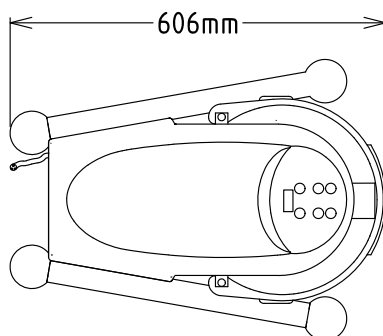

### Goedkeuring

Front aanzicht

Zij aanzicht

EI = Elektrische aansluiting

Boven aanzicht

**Elektra**
**Voltage**

600199 (XBE10BA) 200-240 V/1N ph/50/60 Hz

**Elektrisch max. vermogen**

0.75 kW

**Stekker type**

CE-SCHUKO

**Capaciteit**

Capaciteit 10 liter

**Algemene gegevens**
**Externe afmetingen, lengte** 454 mm

**Externe afmetingen, breedte** 606 mm

**Externe afmetingen, hoogte** 700 mm